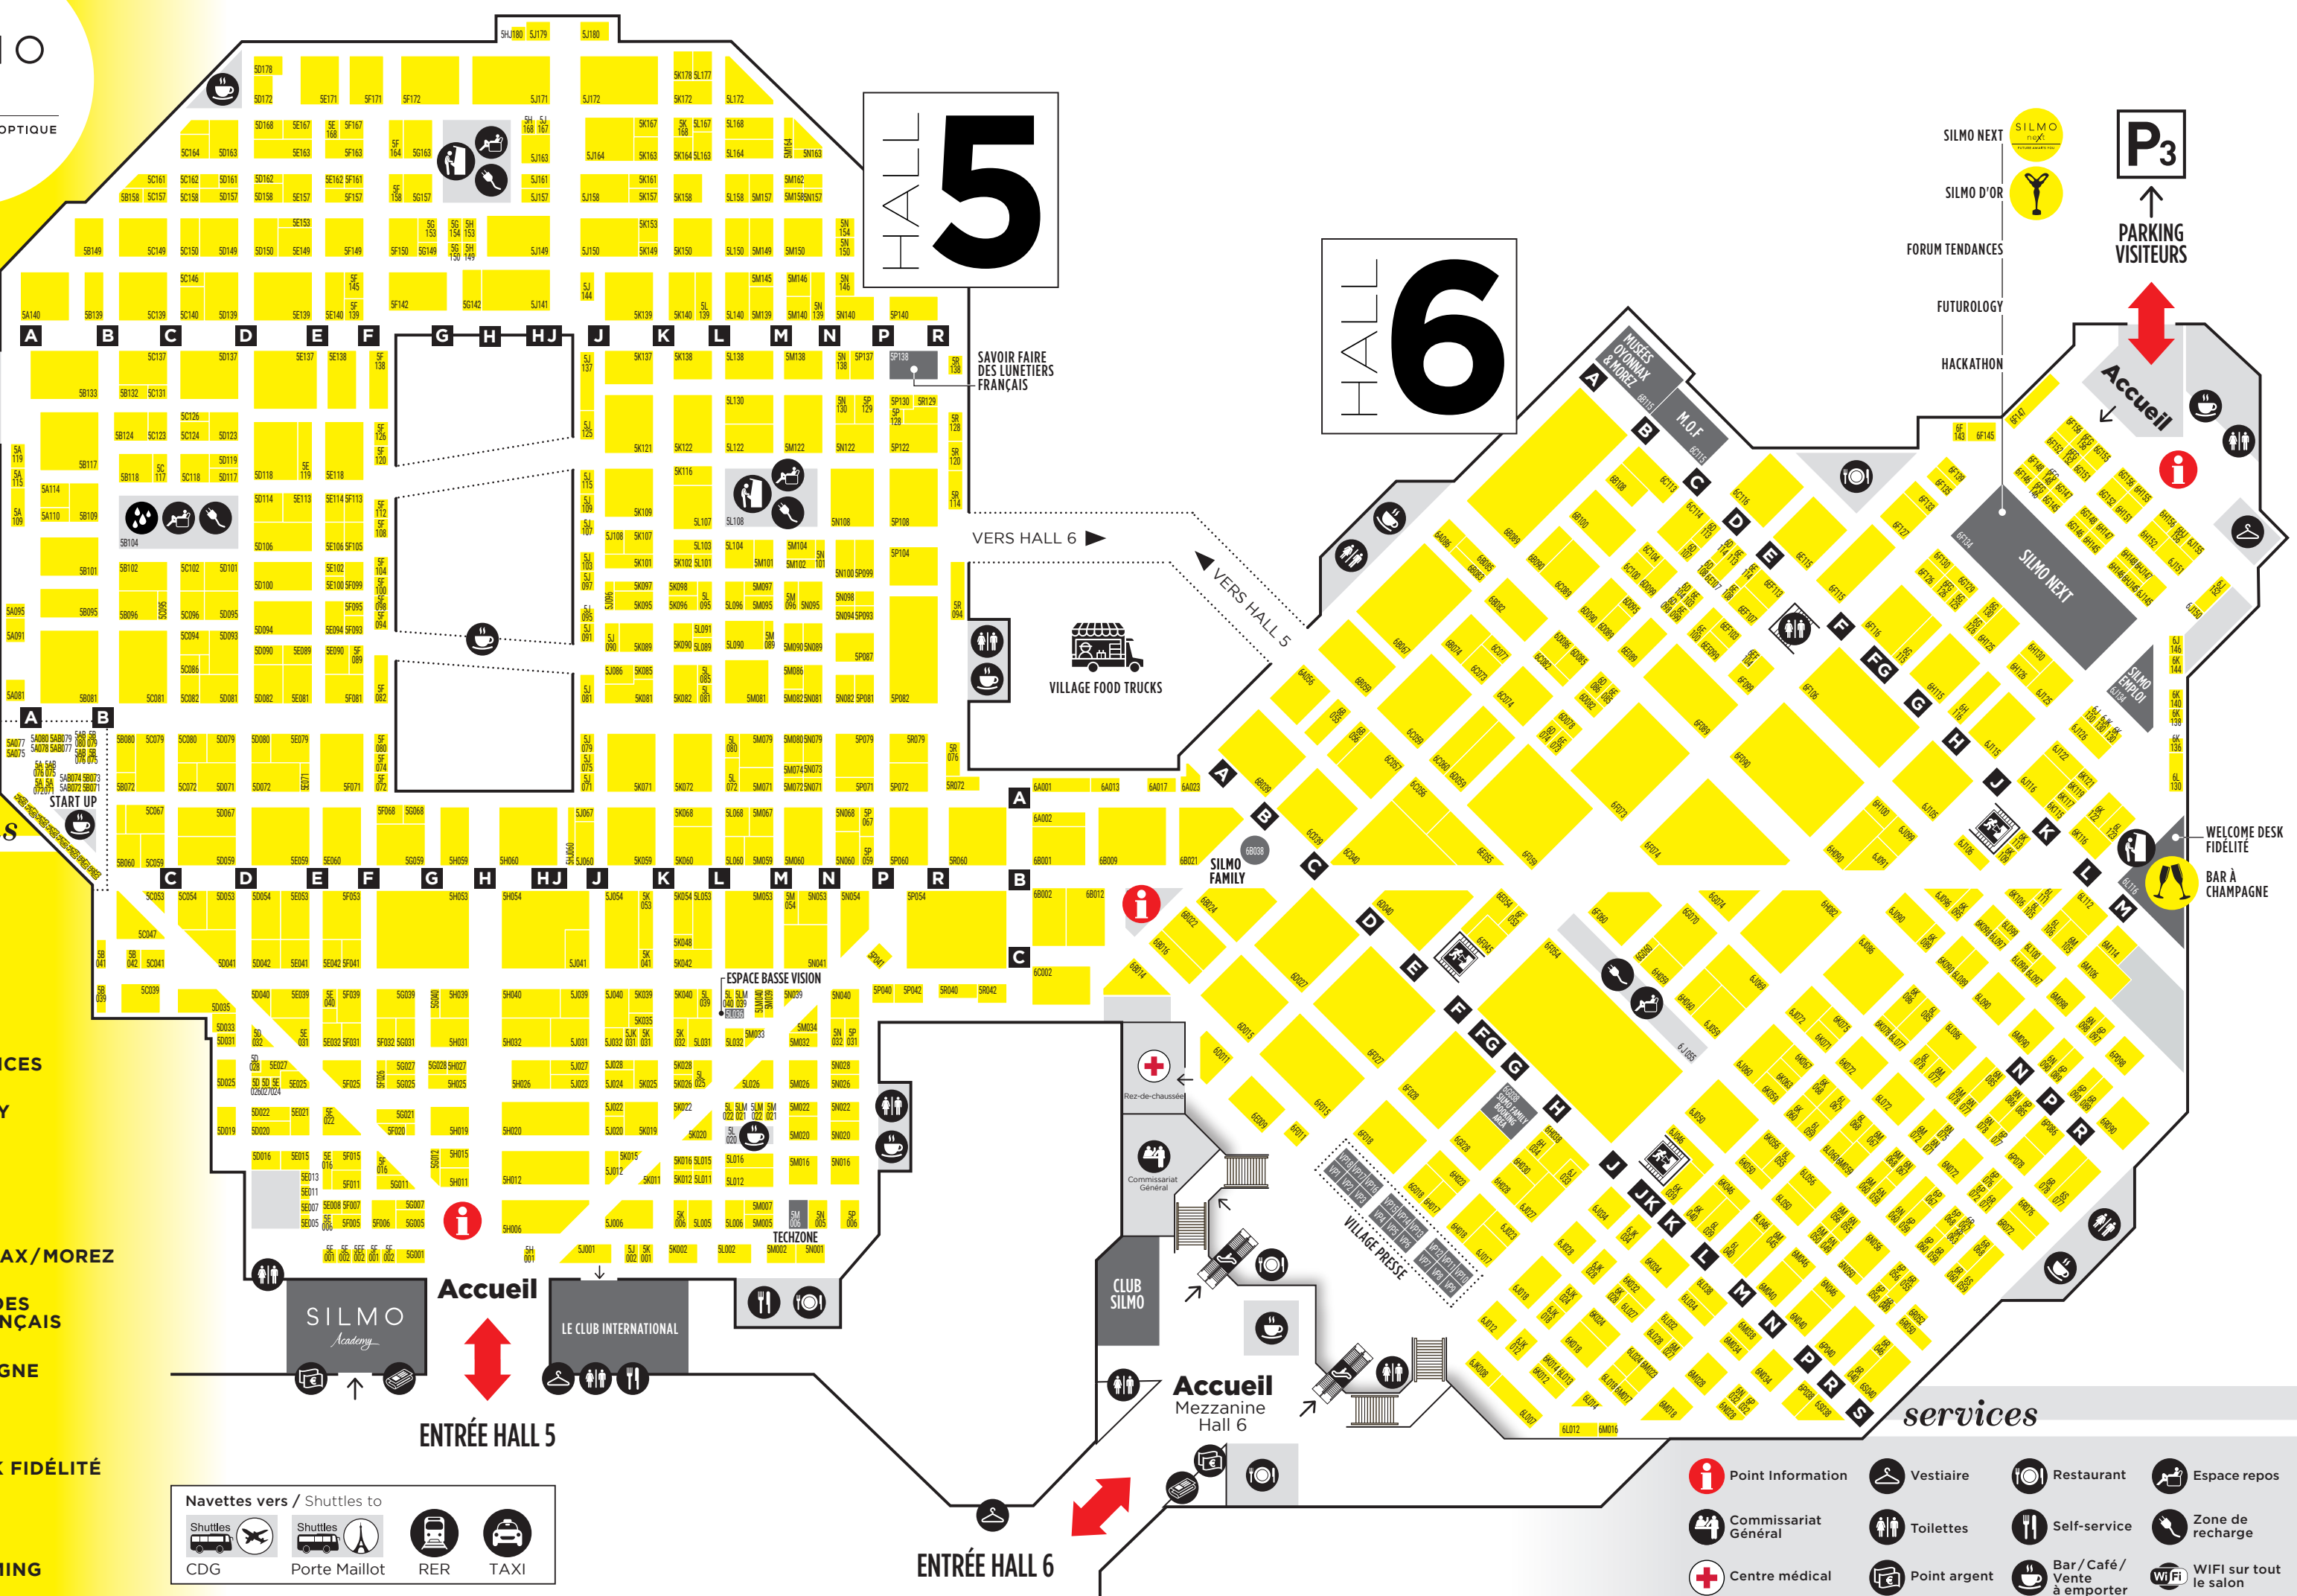

SILMO

Paris

LE MONDIAL DE L'OPTIQUE

animations

- SILMO NEXT**
6 F 134
- FUTUROLOGY**
6 F 134
- HACKATHON**
6 F 134
- SILMO D'OR**
6 F 134
- FORUM TENDANCES**
6 F 134
- SILMO ACADEMY**
Entrée Hall 5
- SILMO FAMILY**
6 B 038
- M.O.F.**
6 C 115
- MUSÉES OYONNAX/MOREZ**
6 B 115
- SAVOIR FAIRE DES LUNETIERS FRANÇAIS**
5 P 138
- BAR À CHAMPAGNE**
6 L 116
- BAR À EAU**
5 B 104
- WELCOME DESK FIDÉLITÉ**
6 L 116
- SILMO EMPLOI**
6 J 134
- SILMO GAMING**

Navettes vers / Shuttles to

- ### services
- Point Information
 - Vestiaire
 - Restaurant
 - Espace repos
 - Commissariat Général
 - Toilettes
 - Self-service
 - Zone de recharge
 - Centre médical
 - Point argent
 - Bar / Café / Vente à emporter
 - WIFI sur tout le salon